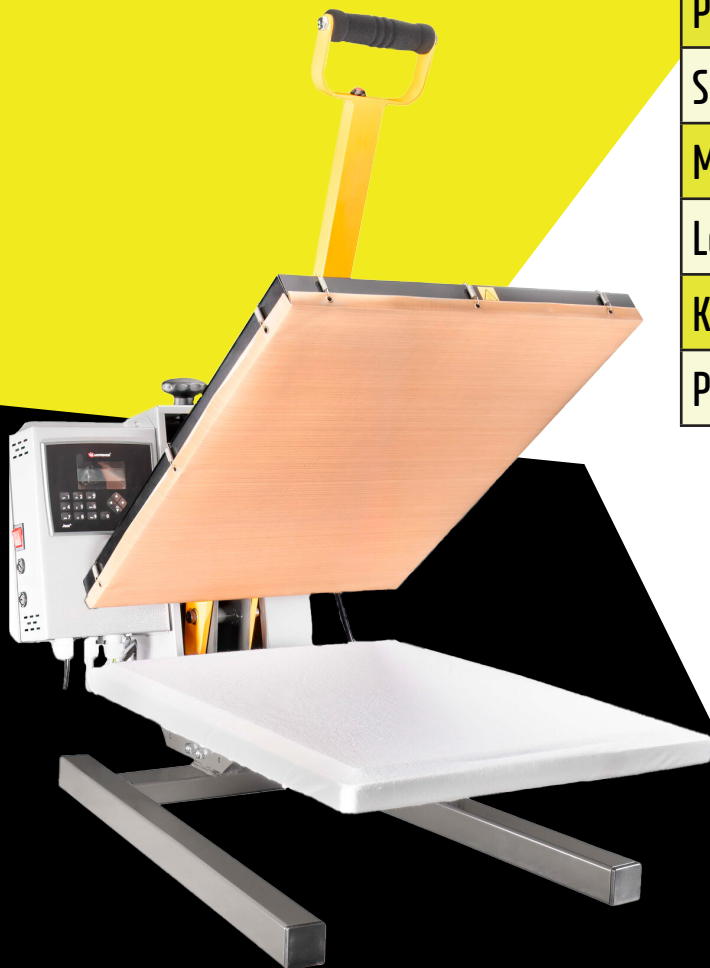

DRUCKTECH SP-45NA

Manuaalinen lämpöprässi 40x50cm levyllä.

Drucktechin prässeissä on perinteisen alalevyn sijaan paineilmalla täyttyvä ilmatyynylevy, joka mahdollistaa tasaisen paineen koko prässäysalueella. Manuaaliprässiä voi käyttää tavallisena tasoprässinä myös ilman paineilmaa, automaattiprässit vaativat jatkuvaa paineilmaa toimiakseen.

3250€

ALV 0%

Levyn koko	40 x 50 cm
Ilmatyynylevy	kyllä
Vaihdettava alalevy	kyllä
Auto-release-toiminto	kyllä
Teho	230 V / 2100 W
Paineilman kulutus	15 l/min
Suurin puristusteho	0.68 bar
Materiaalin maksimipaksuus	2 cm
Levyn korkeus säädettävissä	ei
Koko	45x65x50 cm
Paino	60 kg